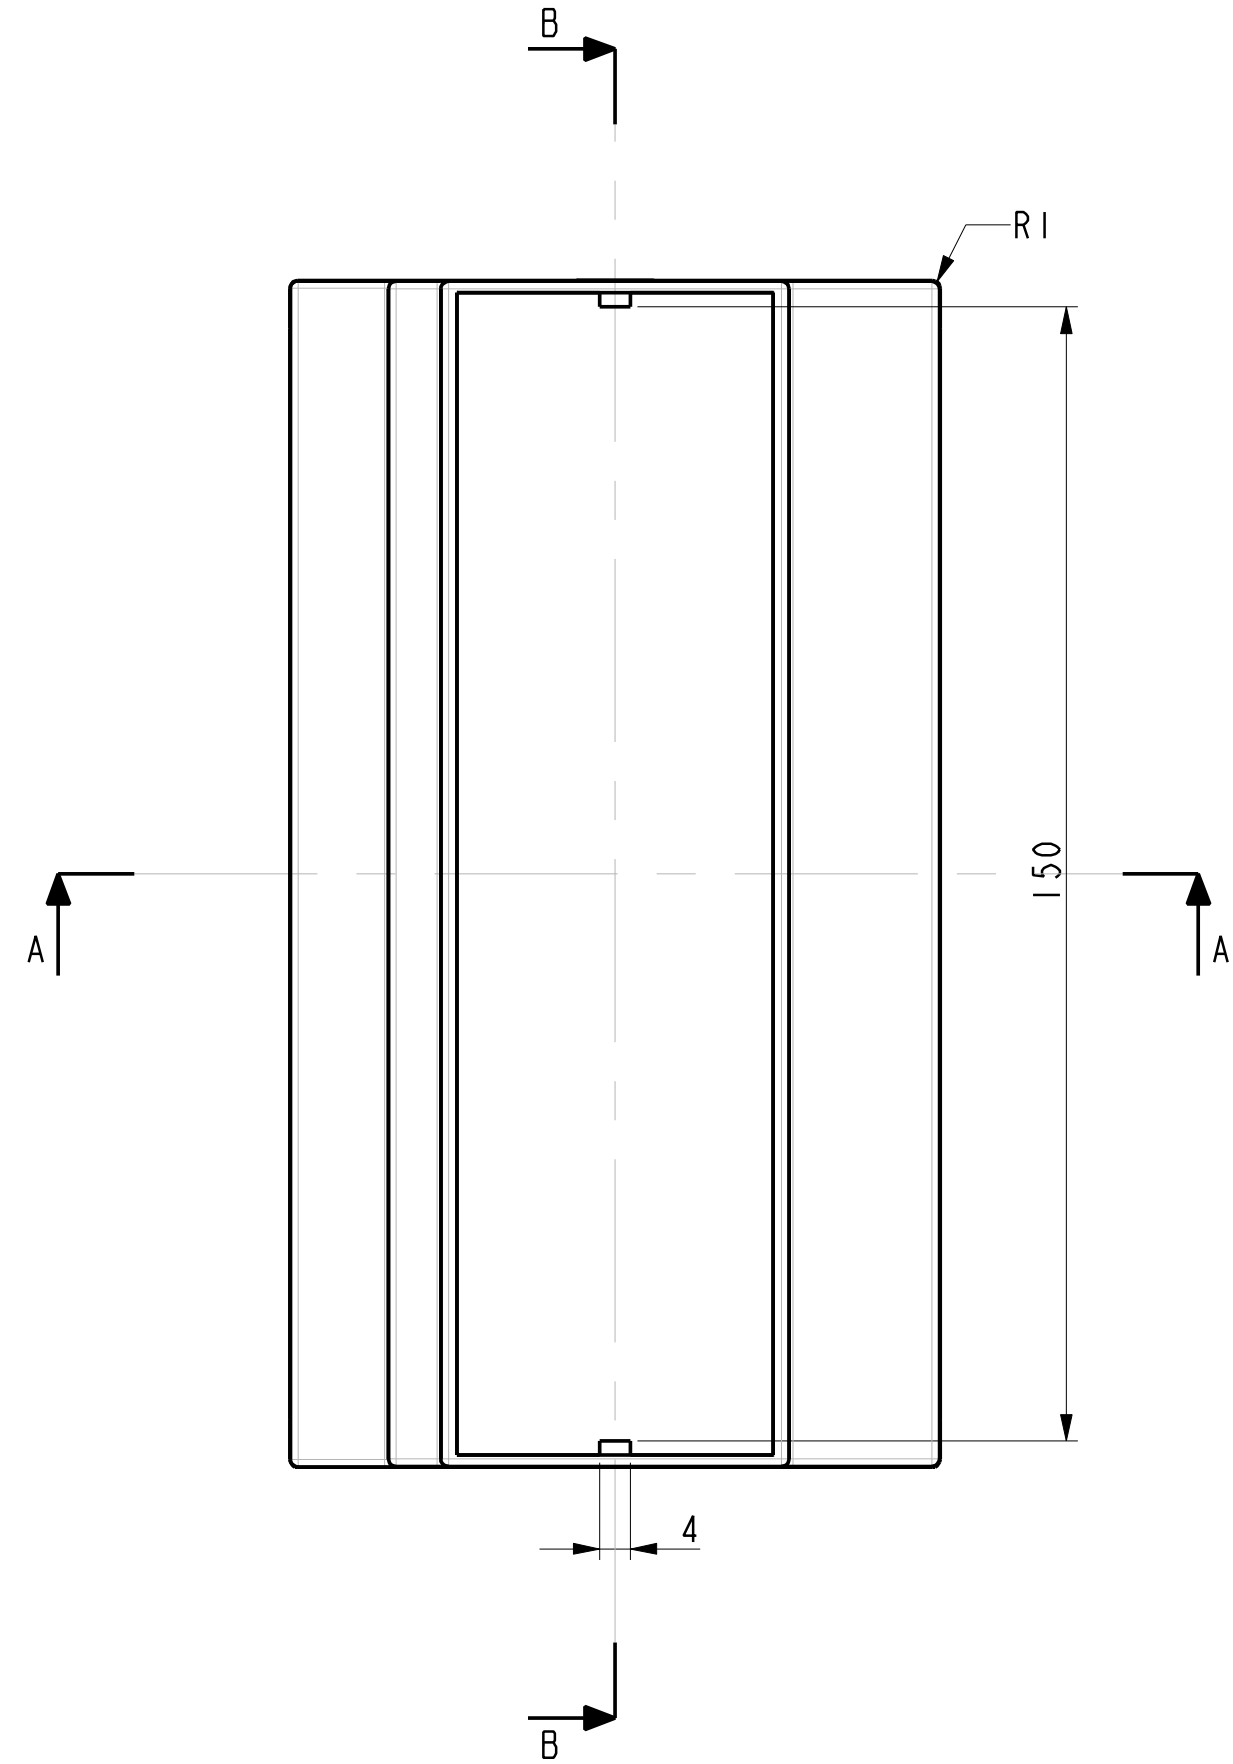

SECTION A-A

SECTION B-B

SCALE 0.750

Dato: 26-Aug-15		<b>BERNIC A/S</b>	
Skala: 1.000	Kunde:		Sheet 1 of 1
Tol.: DS/ISO 2768 - m	Materiale: PC		Farve: Grey Ral 7035
Emne nr.: 4.969.XXX.XXX	3D model: 1570_ENCL-13_MSL		Tegn. nr.: BC 390
Betegnelse: <b>Type 1570, closed, one side high</b>			Fil: 1570_ENCL-13_MSL