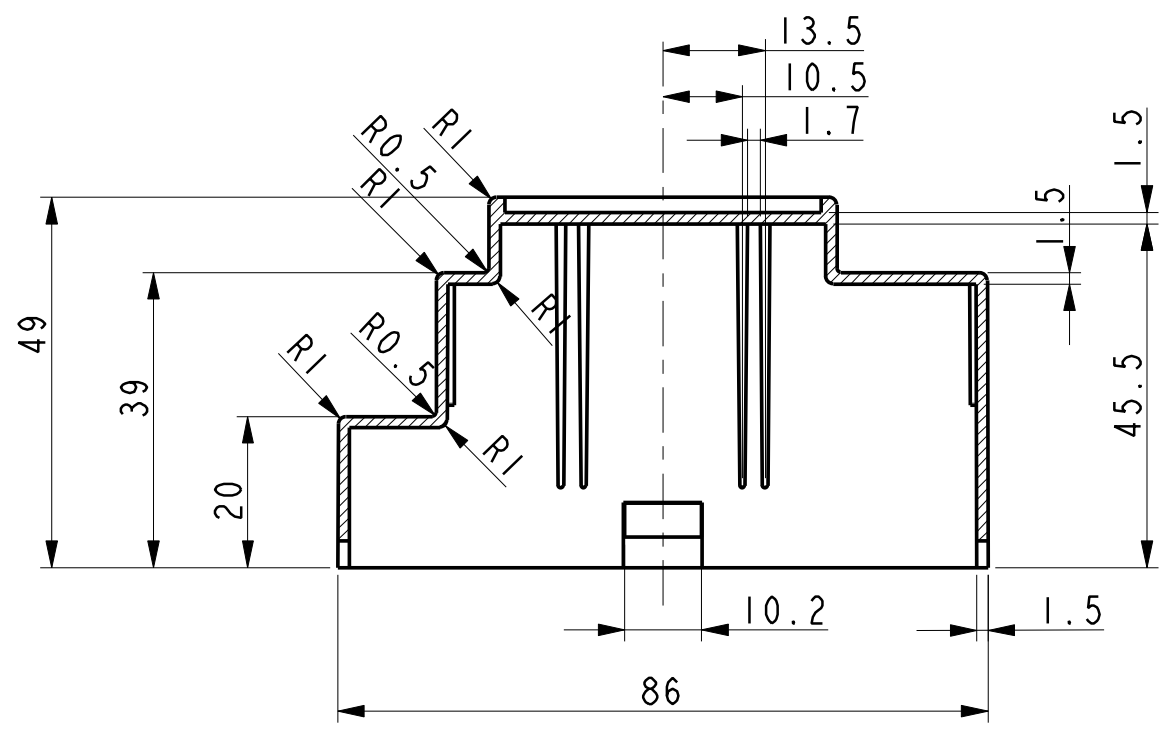

SECTION A-A

SECTION B-B

SCALE 0.750

Dato: 26-Aug-15		<b>BERNIC A/S</b>	
Skala: 1.000	Kunde:		Sheet 1 of 1
Tol.: DS/ISO 2768 - m	Materiale: PC		Farve: Grey Ral 7035
Emne nr.: 4.969.XXX.XXX	3D model: 1570_ENCL-13_MSL		Tegn. nr.: BC 390
Betegnelse: <b>Type 1570, closed, one side high</b>			Fil: 1570_ENCL-13_MSL