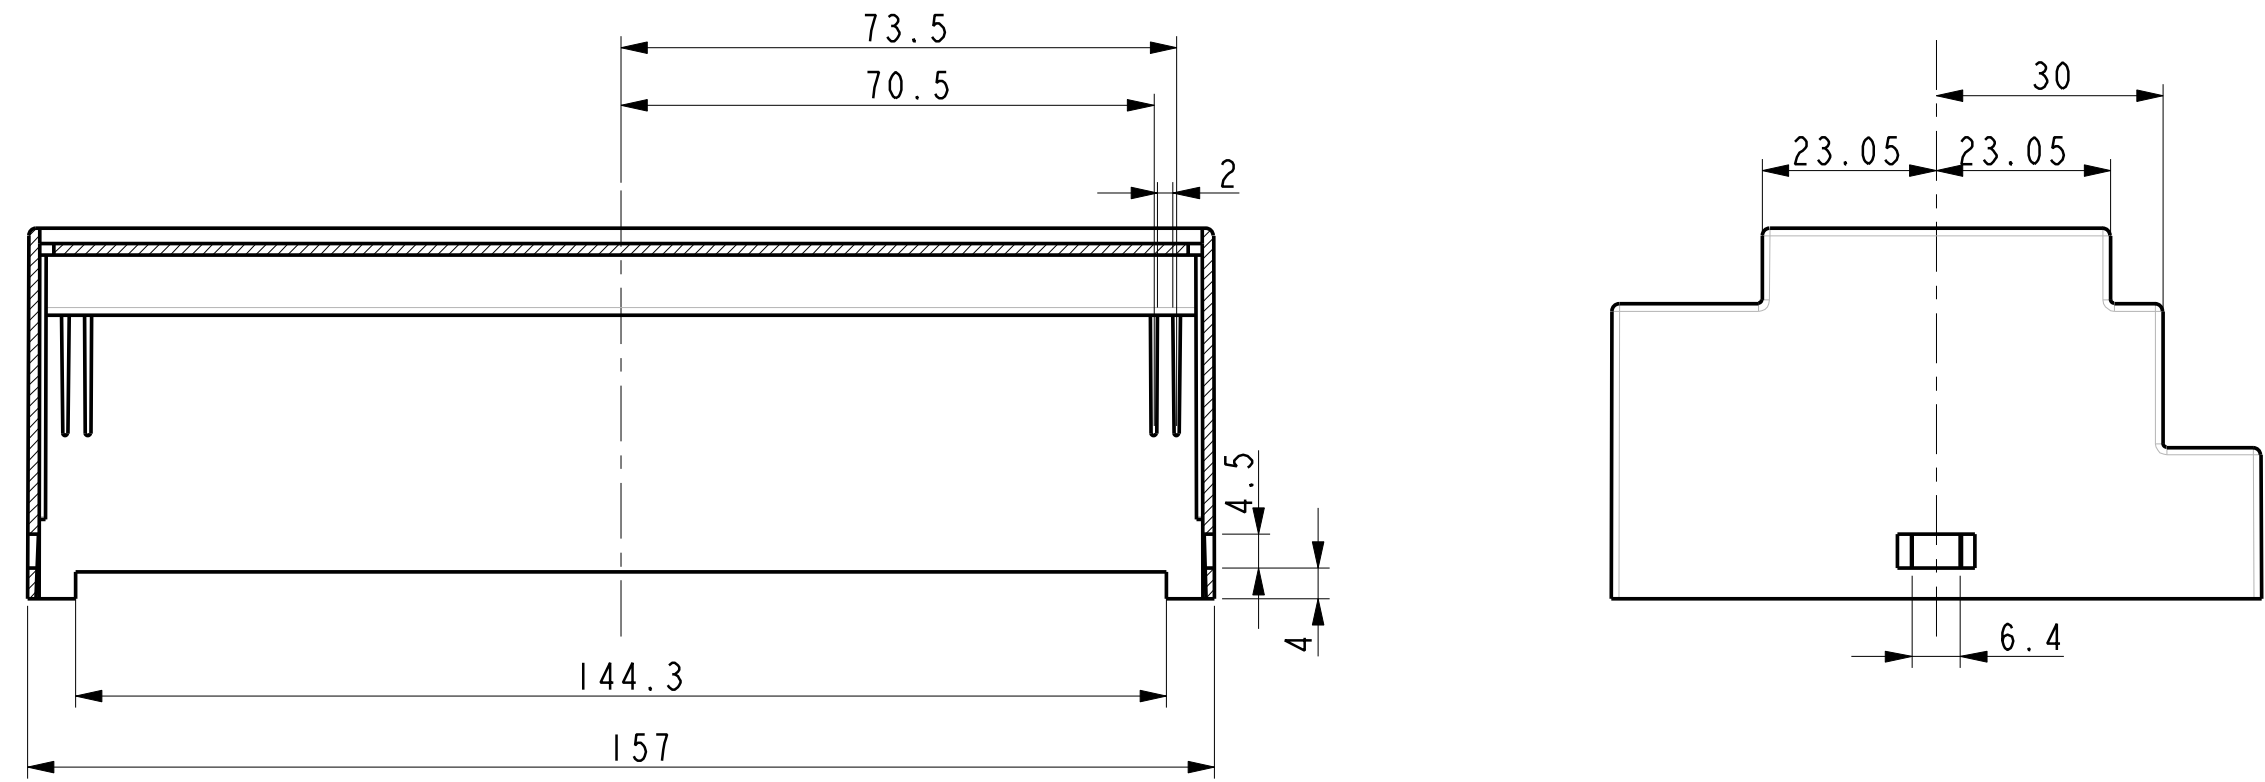

SECTION A-A

SECTION B-B

SCALE 0.750

Dato: 26-Aug-15		<b>BERNIC A/S</b>	
Skala: 1.000	Kunde:		Sheet 1 of 1
Tol.: DS/ISO 2768 - m	Materiale: PC		Farve: Grey Ral 7035
Emne nr.: 4.969.XXX.XXX	3D model: 1570_ENCL-13_MSL		Tegn. nr.: BC 390
Betegnelse: <b>Type 1570, closed, one side high</b>			Fil: 1570_ENCL-13_MSL