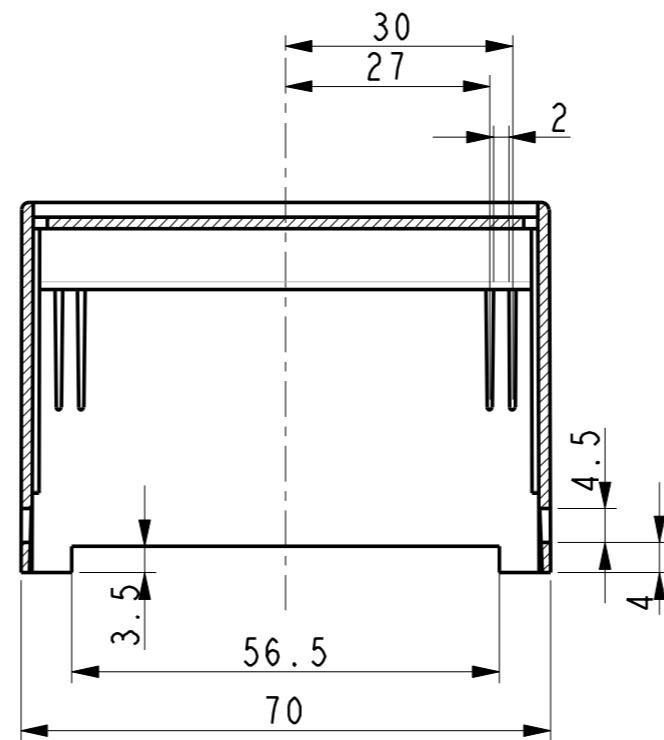

SECTION A-A

SECTION B-B

SCALE 0.750

Dato: 26-Aug-15	<b>BERNIC A/S</b>	
Skala: 1.000	Kunde:	Sheet 1 of 1
Tol.: DS/ISO 2768 - m	Materiale: PC	Farve: Grey Ral 7035
Emne nr.: 4.969.XXX.XXX	3D model: 700_ENCL-13_MSL	Tegn. nr.: BC 391
Betegnelse:	<b>Type 700, closed, one side high</b>	
		Fil: 700_ENCL-13_MSL