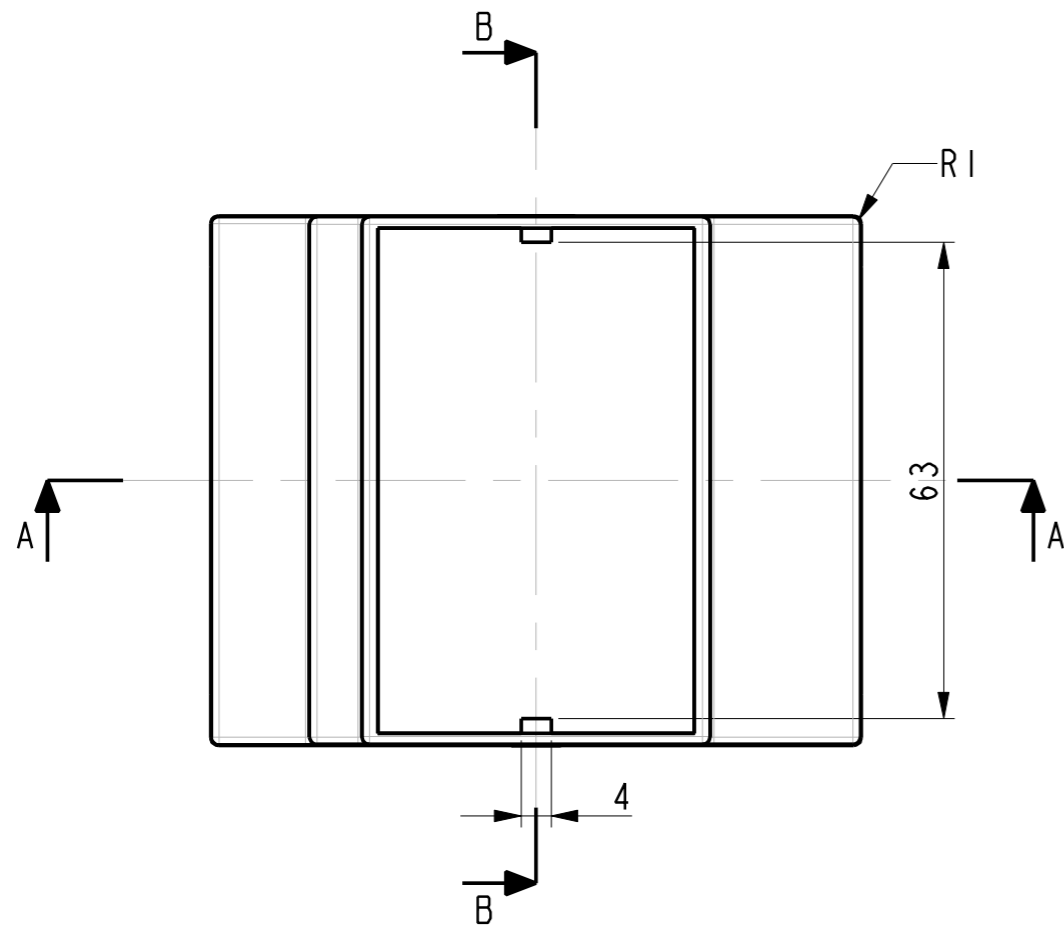

SECTION A-A

SECTION B-B

SCALE 0.750

Dato: 26-Aug-15	<b>BERNIC A/S</b>	
Skala: 1.000	Kunde:	Sheet 1 of 1
Tol.: DS/ISO 2768 - m	Materiale: PC	Farve: Grey Ral 7035
Emne nr.: 4.969.XXX.XXX	3D model: 700_ENCL-13_MSL	Tegn. nr.: BC 391
Betegnelse:	<b>Type 700, closed, one side high</b>	
		Fil: 700_ENCL-13_MSL