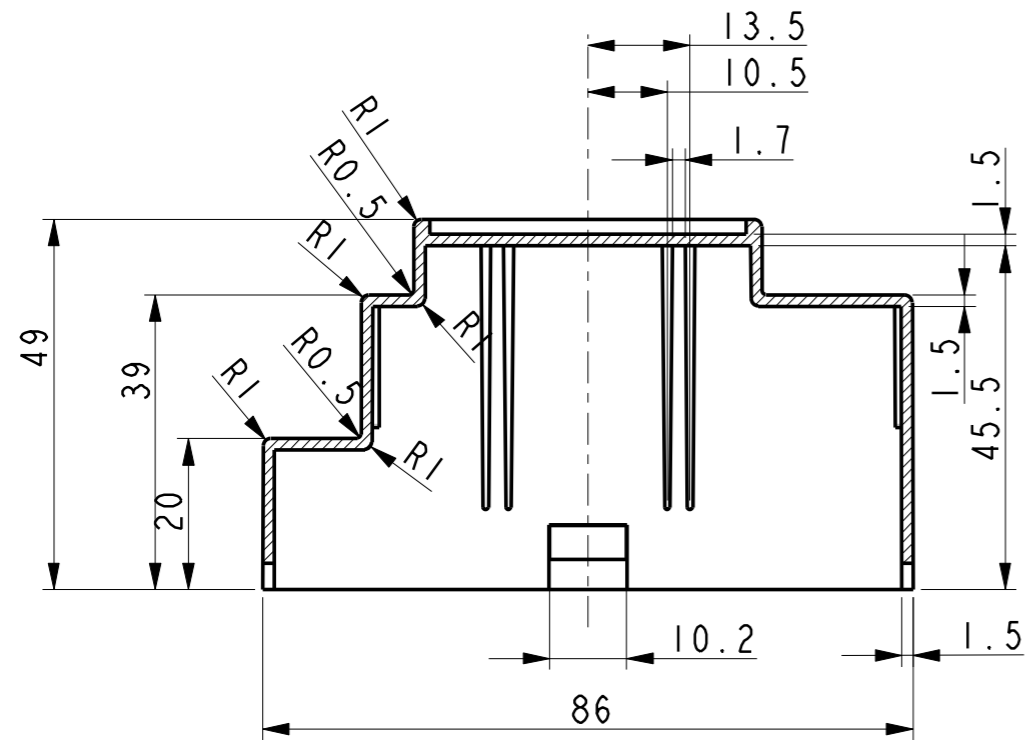

SECTION A-A

SECTION B-B

SCALE 0.750

Dato: 26-Aug-15	<b>BERNIC A/S</b>	
Skala: 1.000	Kunde:	Sheet 1 of 1
Tol.: DS/ISO 2768 - m	Materiale: PC	Farve: Grey Ral 7035
Emne nr.: 4.969.XXX.XXX	3D model: 700_ENCL-13_MSL	Tegn. nr.: BC 391
Betegnelse:	<b>Type 700, closed, one side high</b>	
		Fil: 700_ENCL-13_MSL