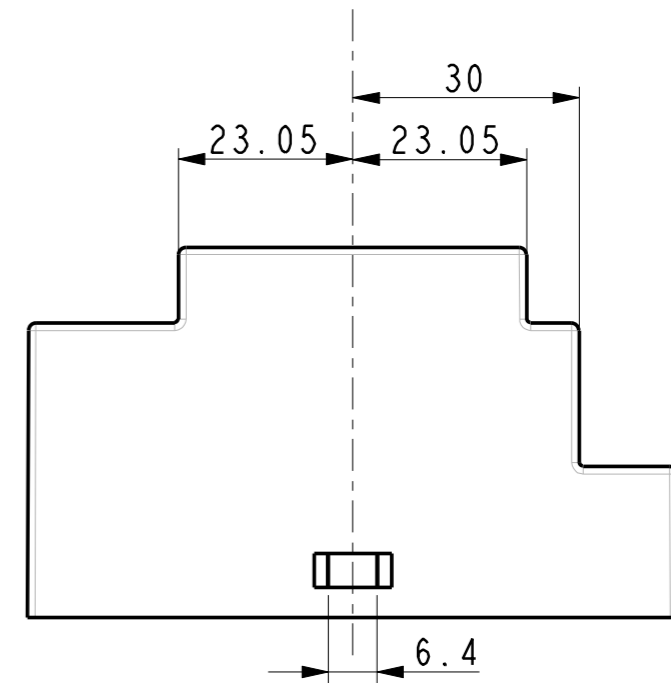

SECTION A-A

SECTION B-B

SCALE 0.750

Dato: 26-Aug-15	<b>BERNIC A/S</b>	
Skala: 1.000	Kunde:	Sheet 1 of 1
Tol.: DS/ISO 2768 - m	Materiale: PC	Farve: Grey Ral 7035
Emne nr.: 4.969.XXX.XXX	3D model: 700_ENCL-13_MSL	Tegn. nr.: BC 391
Betegnelse:	<b>Type 700, closed, one side high</b>	
		Fil: 700_ENCL-13_MSL