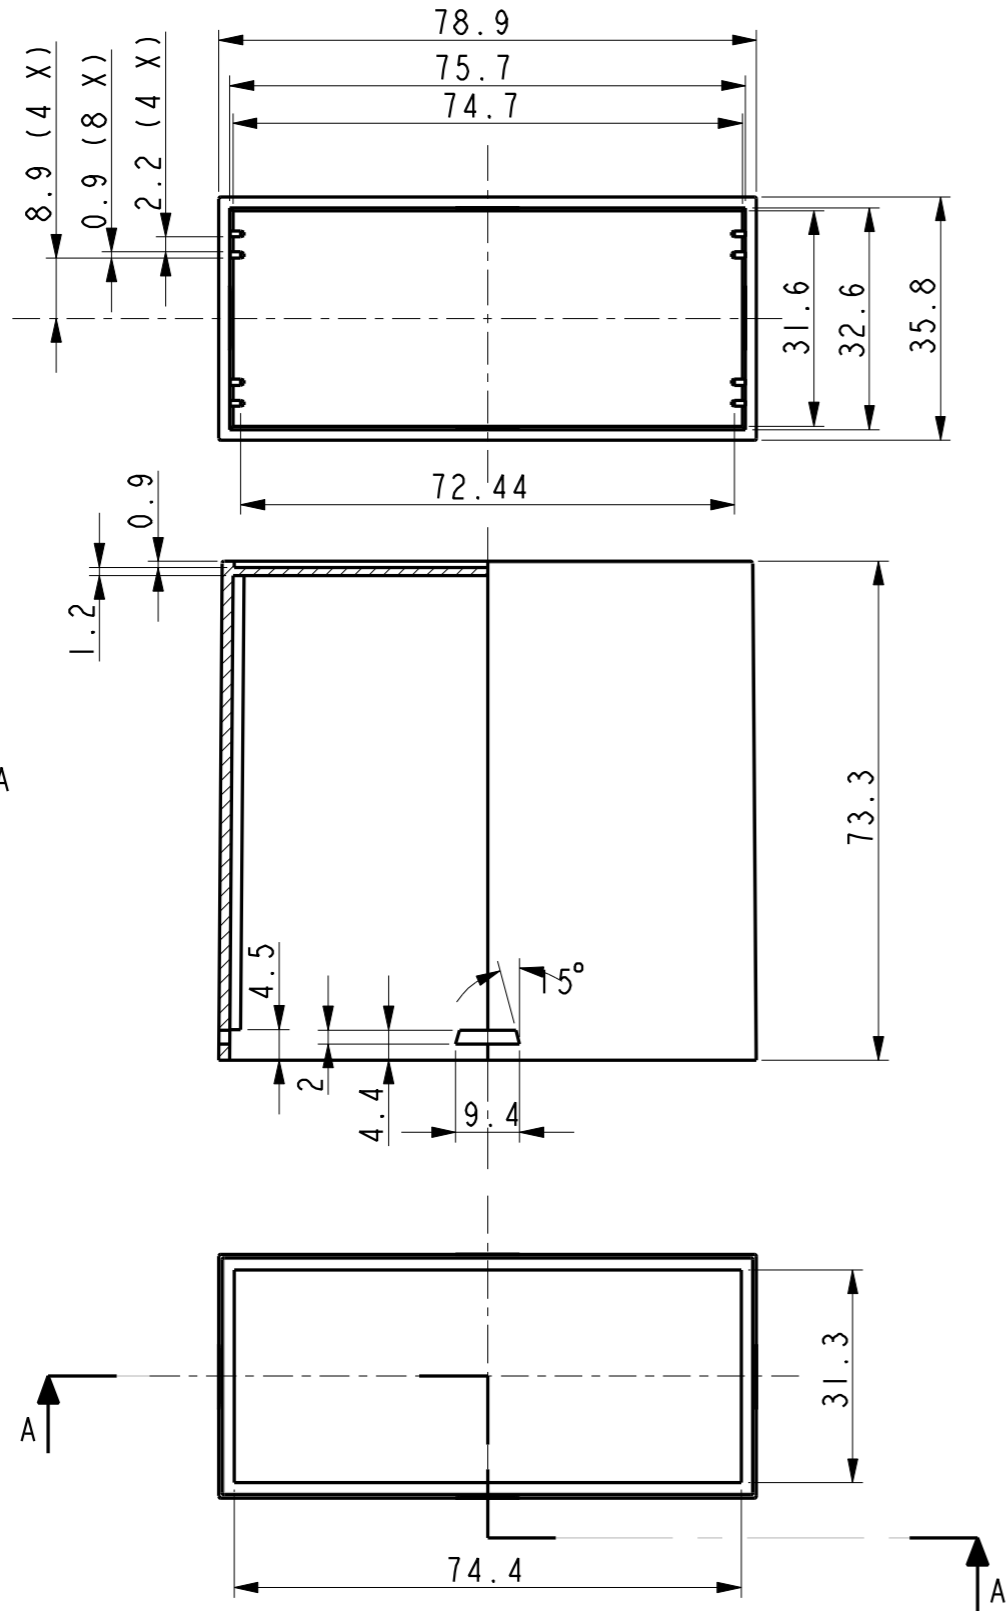

SECTION A-A

SCALE 0.500

Dato: 04-Feb-09		<b>BERNIC A/S</b>	
Skala: 1.000	Kunde:		Sheet 1 of 1
Tol.:	Materiale:	Farve:	
DS/ISO 2768 - m	PC (Lexan 940)	Grey RAL 7035	
Emne nr.:	3D model:	Tegn. nr.:	
2 069 020 500	TOP_500	BC 290	
Betegnelse: <b>Top part, Series 500</b>			Fil: TOP_500